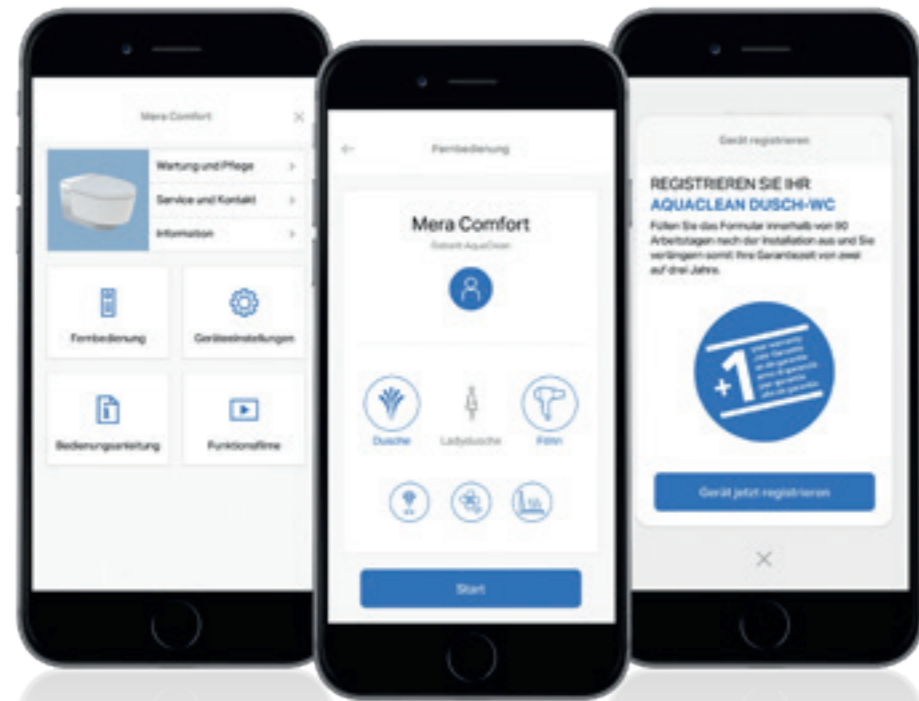

DIGITAL SUPPORT

MER FLEXIBELT FÖR DIG

Geberit Home-appen gör din smartphone till fjärrkontroll för AquaCleans duschtoaletter. Alla funktioner går att köra och spara via appen. Dessutom går mjukvaruuppdateringarna snabbt och smidigt. Videoklippen i appen ger smarta tips och råd för underhåll och skötsel.

FÖRLÄNGD GARANTI

Geberit ger som standard två års slutkundsgaranti från installationstillfället. Om produkten installeras och registreras av ett VVS-företag, så förlänger Geberit garantitiden med ett år. Det enda du

behöver göra är att enkelt registrera modellen du köpt på www.geberit.se/aquaclean/service/garanti eller skicka det medföljande garantikortet till Geberit inom 90 arbetsdagar från installationsdatumet.

↑
Förutom att styra AquaCleans duschtoaletter går det även att smidigt registrera enheten via smartphone.