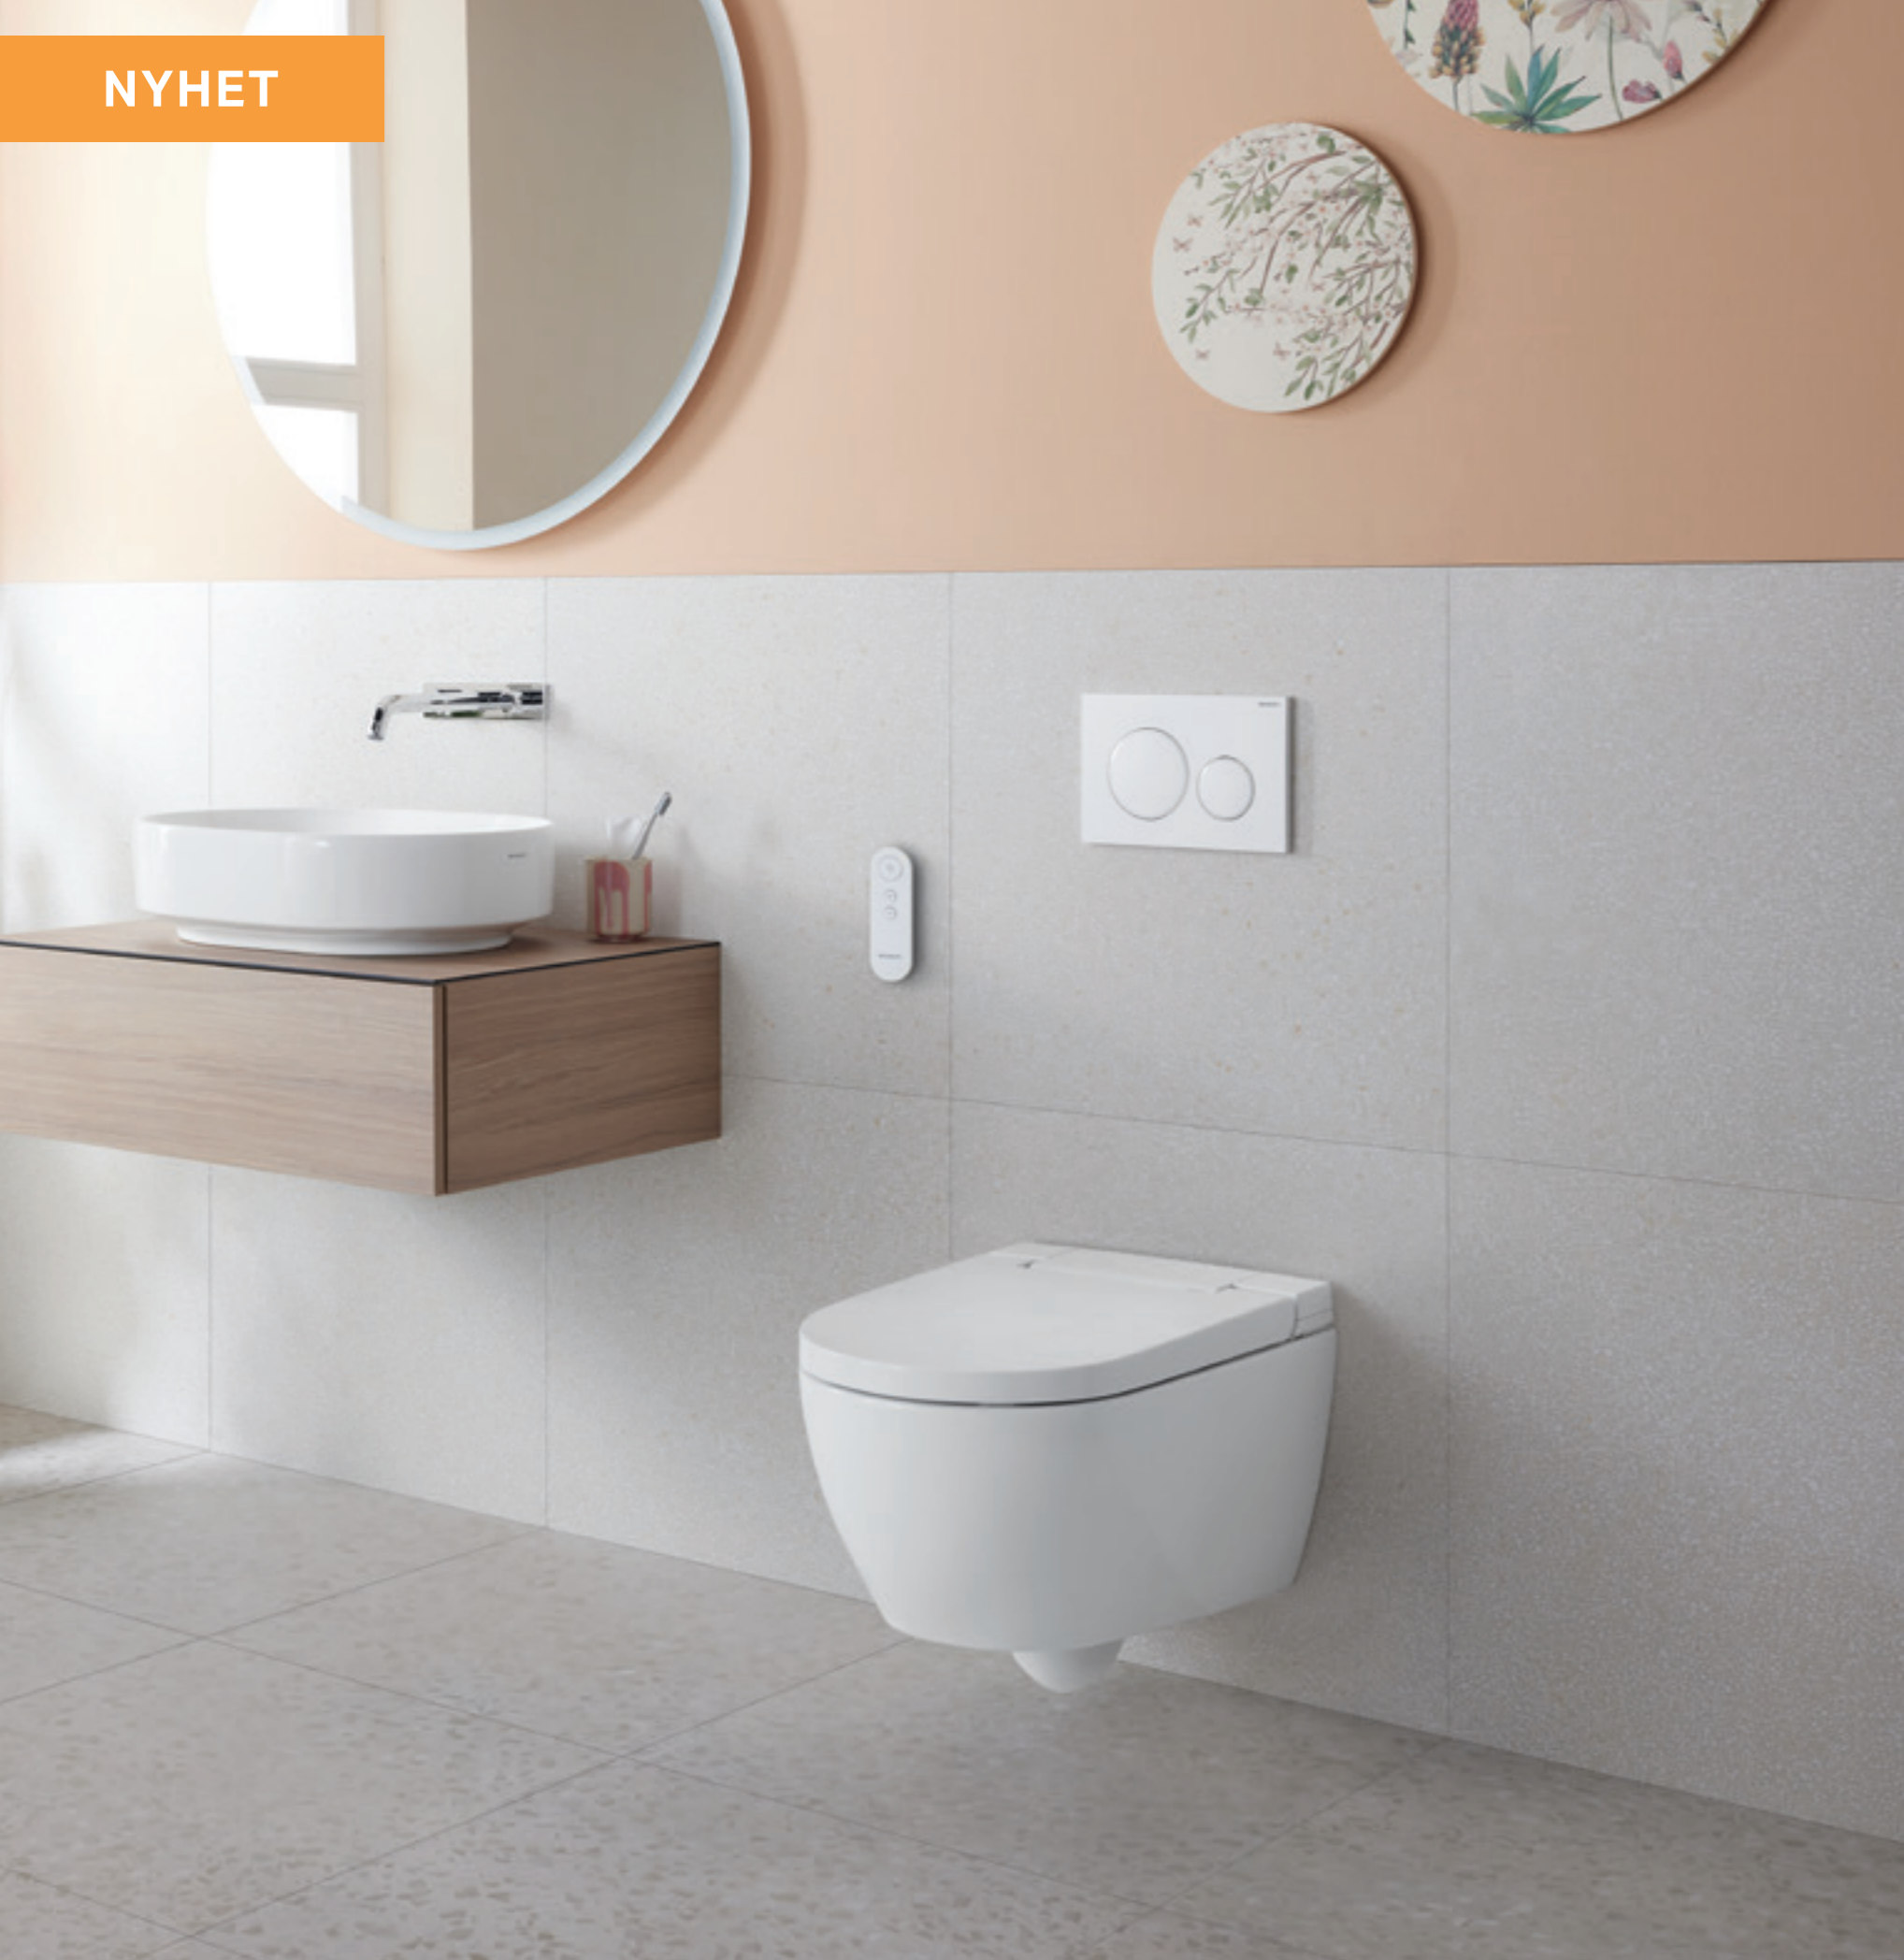

NYHET

GEBERIT AQUACLEAN ALBA

ANGENÄMT ENKEL

Möt AquaClean Alba duschtoalett. Geberits enkla men ändå eleganta tillskott till AquaCleans produktfamilj och den perfekta instegsmodellen. Dess grundläggande funktioner i kombination med en elegant design gör att den passar perfekt i alla badrum. AquaClean Alba har den revolutionerande och patenterade duschtekniken WhirlSpray. TurboFlush spolningsteknik säkerställer en mycket tyst och väldigt grundlig spolning av det spolkantlösa WC-porslinet.

www.geberit.se/aquaclean-alba

←
Tvättställ och underskåp: Geberit VariForm
Spiegel: Geberit Option Round
Spolplatta: Geberit Sigma20 vit
WC: Geberit AquaClean Alba